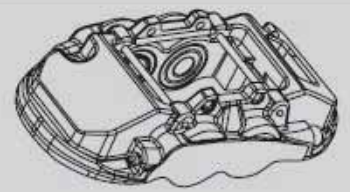

*Suitable for use with*

Impreza GG 2.0L 10/2000 - 8/07  
Impreza G3 2.0L 8/2007 - 3/12  
Impreza GJ 2.0L 10/2011 - 10/16  
Impreza RS GD 2.5L 10/2001 - 9/05  
Liberty BL 2.0L 9/2003 - 6/05  
Liberty BL 2.5L 9/2003 - 8/09  
Liberty BM 2.5L 10/2009 - 11/12  
Liberty BR 2.5L 10/2009 - 11/12  
Liberty 2.0R BP 2.0L With 17" Wheels 5/2005 - 9/09